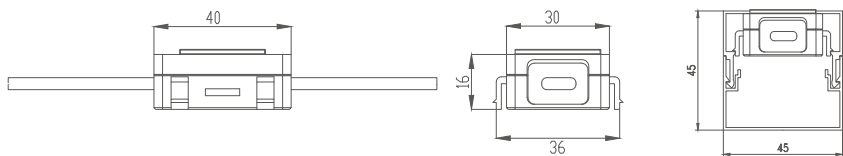

DA-030-01/LED 点光源

一、产品尺寸:

DA-030-01/LED 点光源

二、产品特点:

1. 极简外观设计符合现代工业美学标准
2. 采用独有的全结构防水技术确保耐用性
3. 采用原装进口CREE光源及65536级灰度控制
4. 采用高透光率进口PC材料良好抗UV能力
5. 可根据具体需求定制灯具规格及安装方式

三、技术参数

灯具参数		光源参数	
光束角	120°	芯片	Cree
灯体材质/颜色	进口PC/标准黑	光源规格	CLX6E/2835
灯罩材质/颜色	进口高透光PC	色温	单色/RGB/RGBW
防护等级	IP66全结构防水	LED寿命	50000小时
灯具功率	1W	其它参数	
输入电压	24V DC	线材规格	5芯橡胶线（电源线1mm² 信号线0.3mm²）
功率因素	----	防水接头	直径16mm铝合金
灯具光效	----	连接器	直径1.5mm镀金实心插针
像素段	ON-OFF 或1段	出线长度	定制
照射角度	水平	安装支架	国定支架或铝型材DC
出线方式	两侧出线	配光参数	
串接数量	可连续串接50PCS	<p>平均光束角 (50%): 118.2度</p>	
控制方式	DMX512		
环境温度	-30°C ~ +35°C		
净重	100g		
认证标准	GB7000.1-2015; GB7000.201-2008		